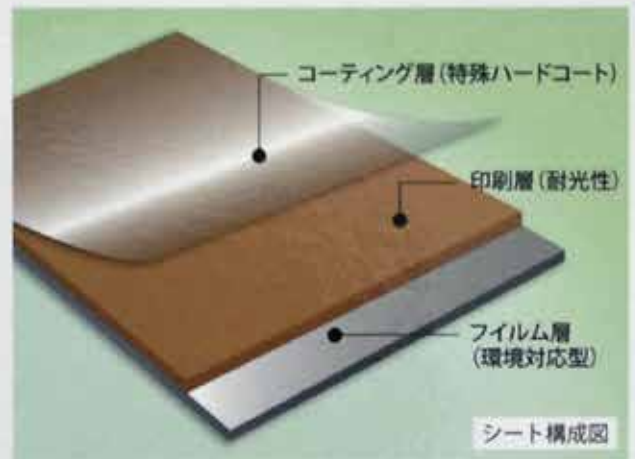

## + Premium

社内動画紹介中

ラストメタルシリーズは、厚原紙を樹脂に含浸させ  
ベースは紙でありながらも耐水性に優れ  
さらに表面も非常に強靱で  
耐摩耗性、耐擦傷性、耐汚染性にも優れた  
よりフィルムに近い化粧紙です。

シート表面につきましても、特殊印刷を施し  
メラミン化粧板のような  
リアルな意匠性を表現しております。

RM-01 NEW Black

RM-02 NEW Gray

## 4尺対応フィルム化粧板

ファウントプレミアムシリーズは  
特殊加工を施したオレフィンフィルムを  
採用することにより耐久性能が向上。  
擦り傷・汚れにも強く、美しさが長く続きます。

また化粧フィルムならではの木質感の表現で  
より天然木に近いリアルな質感にもこだわりました。

環境問題にも配慮し  
14VOC基準適合商品でもあります。

FP-101 Black Walnut

FP-102 White Oak