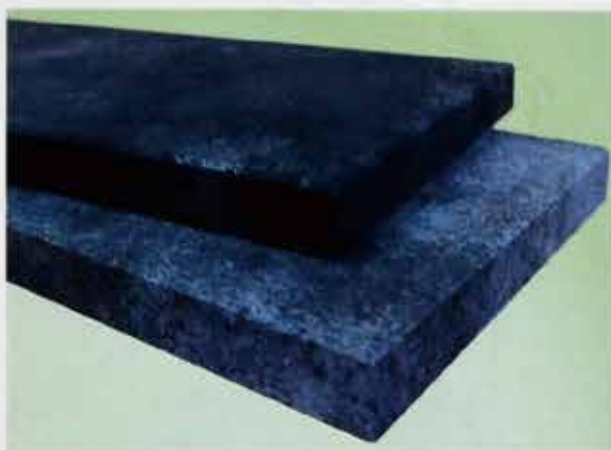

## + Premium

社内動画紹介中

ラストメタルシリーズは、厚原紙を樹脂に含浸させ  
ベースは紙でありながらも耐水性に優れ  
さらに表面も非常に強靱で  
耐摩耗性、耐擦傷性、耐汚染性にも優れた  
よりフィルムに近い化粧紙です。

シート表面につきましても、特殊印刷を施し  
メラミン化粧板のような  
リアルな意匠性を表現しております。

RM-01 NEW Black

RM-02 NEW Gray

## 4尺対応フィルム化粧板

ファウントプレミアムシリーズは  
特殊加工を施したオレフィンフィルムを  
採用することにより耐久性能が向上。  
擦り傷・汚れにも強く、美しさが長く続きます。

また化粧フィルムならではの木質感の表現で  
より天然木に近いリアルな質感にもこだわりました。

環境問題にも配慮し  
14VOC基準適合商品でもあります。

FP-101 Black Walnut

FP-102 White Oak